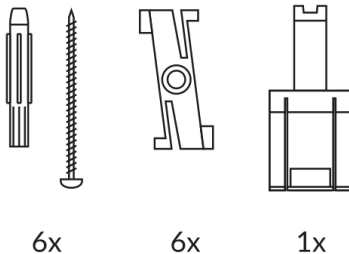

Technische Daten

Design

BRUCK-Design

Hinweis zum Betrieb von LED-Leuchten

Vielen Dank, dass Sie sich für unsere LED-Lampen entschieden haben.

Um die bestmögliche Leistung und Langlebigkeit Ihrer neuen Beleuchtung zu gewährleisten, beachten Sie bitte die folgenden Hinweise:

1. Zum Betrieb von LED-Leuchten kann es durch Spannungsveränderungen im Netz zu sichtbaren, kurzzeitigen Lichtveränderungen kommen. Dies stellt keinen Mangel der Leuchte dar.
2. Zum Dimmen von LED-Leuchten. Nicht alle LED-Lampen sind mit allen Dimmern kompatibel. Bitte überprüfen Sie die Kompatibilität vor der Installation. Eine Inkompatibilität stellt keinen Mangel der Leuchte dar.
3. Flimmern bei niedrigen Dimmer-Einstellungen(ab 50%): Bei der Verwendung von Dimmern kann es bei niedrigen Einstellungen zu leichtem Flimmern kommen. Dies ist ein normales Verhalten und stellt keinen Mangel der Leuchte dar.