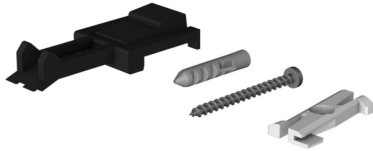

ALL-IN Befestigungen

DECKENBEFESTIGUNG CLICK SET ALL-
IN, 6xBefestigung + 2xSchlüssel

700102ws
LED
14,90 €

Sofort verfügbar, Lieferzeit: 3-5 Tage

Korpusfarbe

weiß

Variante

CEILING FIXATION CLICK SET ALL-IN, 6xmounting +
2xspanner