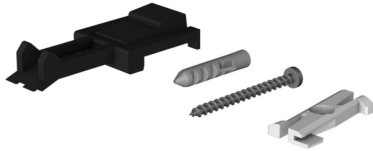

ALL-IN Befestigungen

DECKENBEFESTIGUNG CLICK SET ALL-
IN

700102ws
LED
14,90 €

Sofort verfügbar, Lieferzeit: 3-5 Tage

Korpusfarbe

weiß

Variante

DECKENBEFESTIGUNG CLICK SET ALL-IN