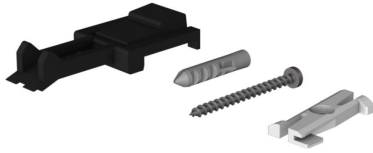

ALL-IN Befestigung

DECKENBEFESTIGUNG CLICK ALL-IN SET

700102ws
Preis 12,90 € inkl. MwSt.

Korpusfarbe
weiß

Technische Daten

Design
Achim Bredin

6x

6x

1x