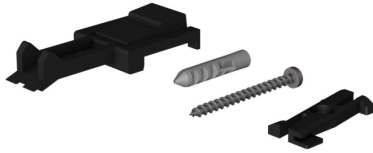

# ALL-IN Befestigungen

DECKENBEFESTIGUNG CLICK SET ALL-  
IN

700102sw  
LED  
14,90 €

Sofort verfügbar, Lieferzeit: 3-5 Tage

**Korpusfarbe**

schwarz

**Variante**

DECKENBEFESTIGUNG CLICK SET ALL-IN