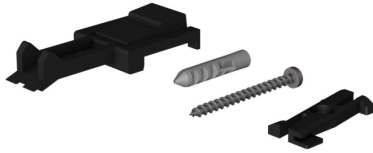

# ALL-IN Befestigungen

DECKENBEFESTIGUNG CLICK SET ALL-  
IN, 6xBefestigung + 2xSchlüssel

700102sw  
LED  
14,90 €

Sofort verfügbar, Lieferzeit: 3-5 Tage

**Korpusfarbe**

schwarz

**Variante**

DECKENBEFESTIGUNG CLICK SET ALL-IN, 6xBefestigung +  
2xSchlüssel