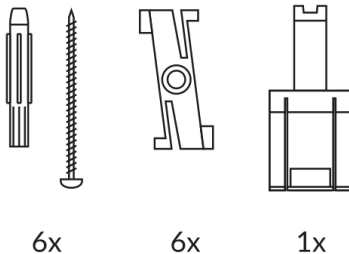

# ALL-IN Befestigungen

DECKENBEFESTIGUNG CLICK SET ALL-  
IN

700102sw  
LED  
14,90 €

Sofort verfügbar, Lieferzeit: 3-5 Tage

**Korpusfarbe**

schwarz

**Variante**

DECKENBEFESTIGUNG CLICK SET ALL-IN

## Technische Daten

**Design**

BRUCK-Design