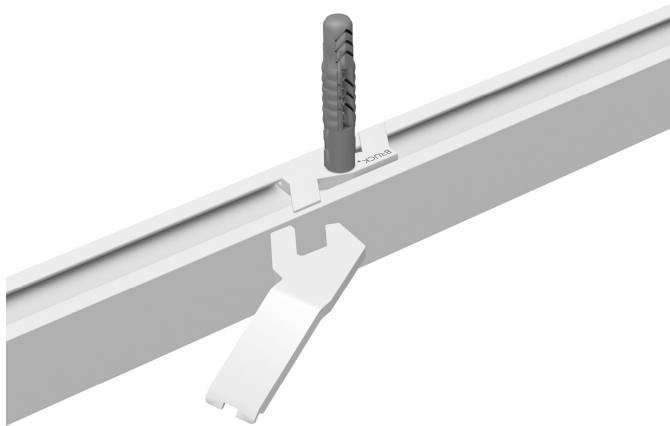

DECKENBEFESTIGUNG RIEGEL ALL-IN, Ersatzteil/ Zusatzteil

Auslaufartikel nicht im Katalog, lieferbar solange Vorrat reicht

700100ws

LED

7,90 €

Sofort verfügbar, Lieferzeit: 3-5 Tage

Technische Daten

Korpusfarbe

weiß

Gewicht

0.01 kg

Design

Dirk Wortmeyer

Hinweis zum Betrieb von LED-Leuchten

Vielen Dank, dass Sie sich für unsere LED-Lampen entschieden haben.

Um die bestmögliche Leistung und Langlebigkeit Ihrer neuen Beleuchtung zu gewährleisten, beachten Sie bitte die folgenden Hinweise: