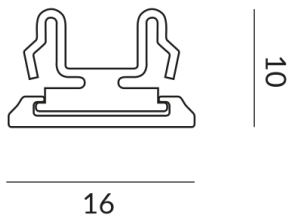

Hinweis zum Betrieb von LED-Leuchten

Vielen Dank, dass Sie sich für unsere LED-Lampen entschieden haben.

Um die bestmögliche Leistung und Langlebigkeit Ihrer neuen Beleuchtung zu gewährleisten, beachten Sie bitte die folgenden Hinweise:

1. Zum Betrieb von LED-Leuchten kann es durch Spannungsveränderungen im Netz zu sichtbaren, kurzzeitigen Lichtveränderungen kommen. Dies stellt keinen Mangel der Leuchte dar.
2. Zum Dimmen von LED-Leuchten. Nicht alle LED-Lampen sind mit allen Dimmern kompatibel. Bitte überprüfen Sie die Kompatibilität vor der Installation. Eine Inkompatibilität stellt keinen Mangel der Leuchte dar.
3. Flimmern bei niedrigen Dimmer-Einstellungen(ab 50%): Bei der Verwendung von Dimmern kann es bei niedrigen Einstellungen zu leichtem Flimmern kommen. Dies ist ein normales Verhalten und stellt keinen Mangel der Leuchte dar.