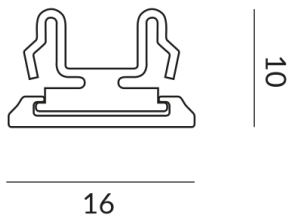

## Technische Daten

**Gewicht**  
0.01 kg

**Design**  
Dirk Wortmeyer