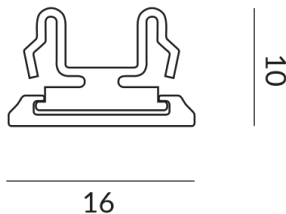

ALL-IN Abdeckungen

ABDECKUNG VERBINDER ALL-IN,
mattchrom, L: 80mm

700098mcgy
LED
14,90 €

Sofort verfügbar, Lieferzeit: 3-5 Tage

Korpusfarbe
matt verchromt / lackiert

Variante
ABDECKUNG VERBINDER ALL-IN, weiss, L: 80mm

Technische Daten

Gewicht
0.01 kg

Design
Dirk Wortmeyer

Hinweis zum Betrieb von LED-Leuchten

Vielen Dank, dass Sie sich für unsere LED-Lampen entschieden haben.

Um die bestmögliche Leistung und Langlebigkeit Ihrer neuen Beleuchtung zu gewährleisten, beachten Sie bitte die folgenden Hinweise: