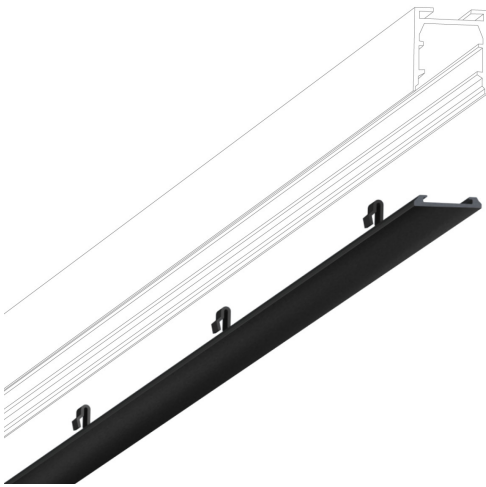

ALL-IN Abdeckungen

ABDECKUNG SCHIENE 1000 ALL-IN

700097sw
LED
52,90 €

Sofort verfügbar, Lieferzeit: 3-5 Tage

Korpusfarbe
schwarz

Variante
ABDECKUNG SCHIENE 1000 ALL-IN

Technische Daten

Gewicht
0.1 kg