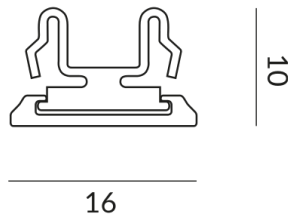

Hinweis zum Betrieb von LED-Leuchten

Vielen Dank, dass Sie sich für unsere LED-Lampen entschieden haben.

Um die bestmögliche Leistung und Langlebigkeit Ihrer neuen Beleuchtung zu gewährleisten, beachten Sie bitte die folgenden Hinweise:

1. Zum Betrieb von LED-Leuchten kann es durch Spannungsveränderungen im Netz zu sichtbaren, kurzzeitigen Lichtveränderungen kommen. Dies stellt keinen Mangel der Leuchte dar.
2. Zum Dimmen von LED-Leuchten. Nicht alle LED-Lampen sind mit allen Dimmern kompatibel. Bitte überprüfen Sie die Kompatibilität vor der Installation. Eine Inkompatibilität stellt keinen Mangel der Leuchte dar.
3. Flimmern bei niedrigen Dimmer-Einstellungen(ab 50%): Bei der Verwendung von Dimmern kann es bei niedrigen Einstellungen zu leichtem Flimmern kommen. Dies ist ein normales Verhalten und stellt keinen Mangel der Leuchte dar.