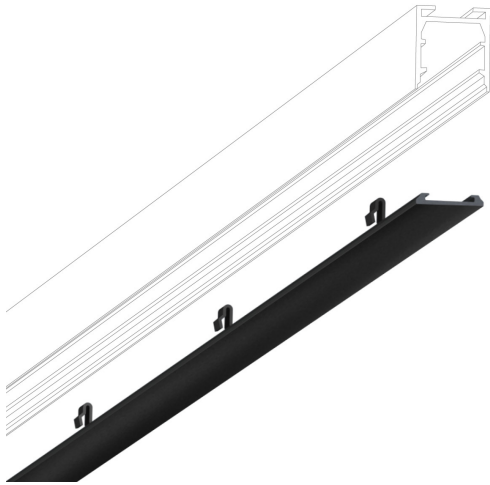

ALL-IN Abdeckungen

ABDECKUNG SCHIENE 1000 ALL-IN,
schwarz, L: 1m

700097sw
LED
52,90 €

Sofort verfügbar, Lieferzeit: 3-5 Tage

Korpusfarbe
schwarz

Variante
ABDECKUNG SCHIENE 1000 ALL-IN, weiss, L: 1m

Technische Daten