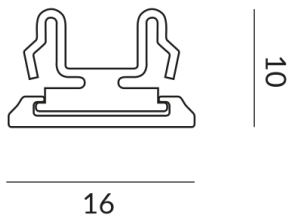

## ABDECKUNG SCHIENE 1000 ALL-IN

700097mcgy  
LED  
52,90 €

Sofort verfügbar, Lieferzeit: 3-5 Tage

**Korpusfarbe**  
matt verchromt / lackiert

**Variante**  
ABDECKUNG SCHIENE 1000 ALL-IN

## Technische Daten

**Gewicht**  
0.1 kg

**Design**  
Dirk Wortmeyer