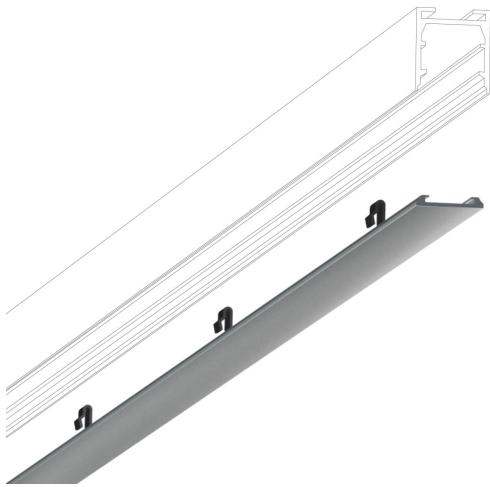

ALL-IN Abdeckungen

ABDECKUNG SCHIENE 1000 ALL-IN,
mattchrom, L: 1m

700097mcgy
LED
52,90 €

Sofort verfügbar, Lieferzeit: 3-5 Tage

Korpusfarbe
matt verchromt / lackiert

Variante
COVER TRACK 1000 ALL-IN, white, L: 1m