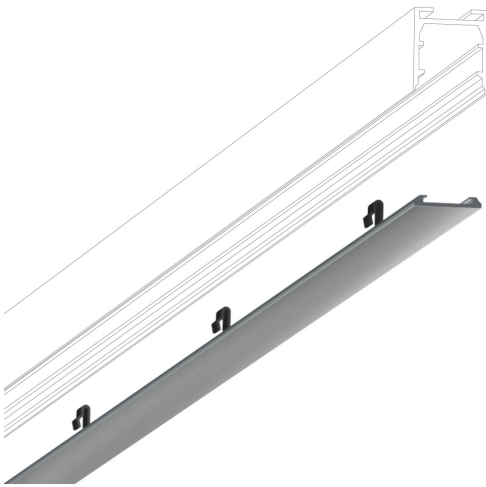

## ABDECKUNG SCHIENE 1000 ALL-IN

700097mcgy  
LED  
52,90 €

Sofort verfügbar, Lieferzeit: 3-5 Tage

**Korpusfarbe**  
matt verchromt / lackiert

**Variante**  
ABDECKUNG SCHIENE 1000 ALL-IN

## Technische Daten

**Gewicht**  
0.1 kg

**Design**  
Dirk Wortmeyer