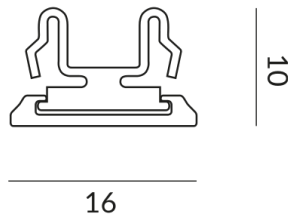

ALL-IN Abdeckungen

ABDECKUNG SCHIENE 1000 ALL-IN,
mattchrom, L: 1m

700097mcgy
LED
52,90 €

Sofort verfügbar, Lieferzeit: 3-5 Tage

Korpusfarbe
matt verchromt / lackiert

Variante
COVER TRACK 1000 ALL-IN, white, L: 1m

Technische Daten

Gewicht
0.1 kg

Design
Dirk Wortmeyer

Hinweis zum Betrieb von LED-Leuchten

Vielen Dank, dass Sie sich für unsere LED-Lampen entschieden haben.

Um die bestmögliche Leistung und Langlebigkeit Ihrer neuen Beleuchtung zu gewährleisten, beachten Sie bitte die folgenden Hinweise: