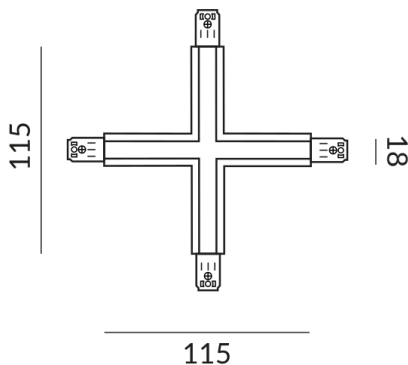

Schutzart

IP20

Gewicht

0.15 kg

Design

Dirk Wortmeyer

Hinweis zum Betrieb von LED-Leuchten

Vielen Dank, dass Sie sich für unsere LED-Lampen entschieden haben.