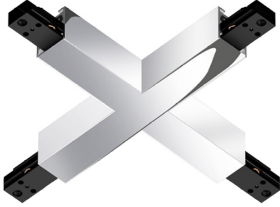

ALL-IN Verbinder

X-VERBINDER ALL-IN

Auslaufartikel im Katalog, Lieferung solange Vorrat reicht

700085ch

LED

259,90 €

Sofort verfügbar, Lieferzeit: 3-5 Tage

Korpusfarbe

chrom

Variante

X-VERBINDER ALL-IN

Technische Daten

Anschlussleistung

1000 Watt

Schutzklasse

1

Schutzart

IP20

Gewicht

0.15 kg

Design

Dirk Wortmeyer

Hinweis zum Betrieb von LED-Leuchten

Vielen Dank, dass Sie sich für unsere LED-Lampen entschieden haben.