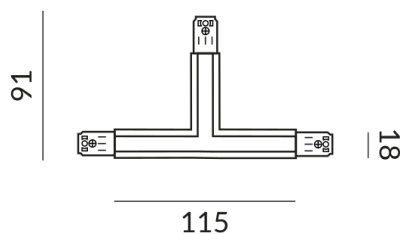

Variante

T-VERBINDER ALL-IN

Technische Daten

Anschlussleistung

1000 Watt

Schutzklasse

1

Schutzart

IP20

Gewicht

0.11 kg

Design

Dirk Wortmeyer

Hinweis zum Betrieb von LED-Leuchten

Vielen Dank, dass Sie sich für unsere LED-Lampen entschieden haben.

Um die bestmögliche Leistung und Langlebigkeit Ihrer neuen Beleuchtung zu gewährleisten, beachten Sie bitte die folgenden Hinweise: