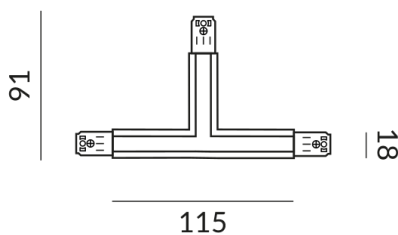

Schutzart

IP20

Gewicht

0.11 kg

Design

Dirk Wortmeyer

Hinweis zum Betrieb von LED-Leuchten

Vielen Dank, dass Sie sich für unsere LED-Lampen entschieden haben.