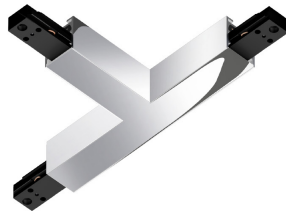

ALL-IN Verbinder

T-VERBINDER ALL-IN

Auslaufartikel im Katalog, Lieferung solange Vorrat reicht

700084ch

LED

219,90 €

Sofort verfügbar, Lieferzeit: 7 Tage

Korpusfarbe

chrom

Variante

T-VERBINDER ALL-IN

Technische Daten

Anschlussleistung

1000 Watt

Schutzklasse

1

Schutzart

IP20

Gewicht

0.11 kg

Design

Dirk Wortmeyer

Hinweis zum Betrieb von LED-Leuchten

Vielen Dank, dass Sie sich für unsere LED-Lampen entschieden haben.