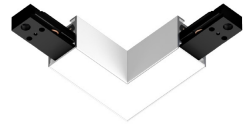

VERBINDER 90° ALL-IN

VERBINDER 90° ALL-IN

700081ws
Preis 109,90 € inkl. MwSt.

Korpusfarbe
weiß

Technische Daten

Watt
2 x 1000 Watt

Schaltkreise
2 x Schaltkreise

Schutzklasse
1