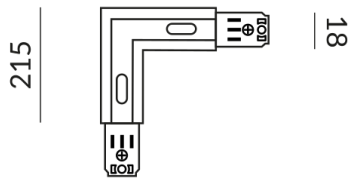

VERBINDER 90° ALL-IN

VERBINDER 90° ALL-IN

700081ws
Preis 109,90 € inkl. MwSt.

Korpusfarbe
weiß

Technische Daten

Watt
2 x 1000 Watt

Schaltkreise
2 x Schaltkreise

Schutzklasse
1