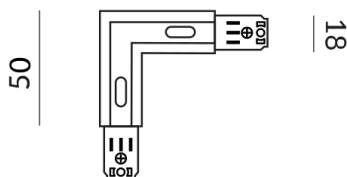

Design

Dirk Wortmeyer

Hinweis zum Betrieb von LED-Leuchten

Vielen Dank, dass Sie sich für unsere LED-Lampen entschieden haben.

Um die bestmögliche Leistung und Langlebigkeit Ihrer neuen Beleuchtung zu gewährleisten, beachten Sie bitte die folgenden Hinweise:

1. Zum Betrieb von LED-Leuchten kann es durch Spannungsveränderungen im Netz zu sichtbaren, kurzzeitigen Lichtveränderungen kommen. Dies stellt keinen Mangel der Leuchte dar.
2. Zum Dimmen von LED-Leuchten. Nicht alle LED-Lampen sind mit allen Dimmern kompatibel. Bitte überprüfen Sie die Kompatibilität vor der Installation. Eine Inkompatibilität stellt keinen Mangel der Leuchte dar.
3. Flimmern bei niedrigen Dimmer-Einstellungen(ab 50%): Bei der Verwendung von Dimmern kann es bei niedrigen Einstellungen zu leichtem Flimmern kommen. Dies ist ein normales Verhalten und stellt keinen Mangel der Leuchte dar.