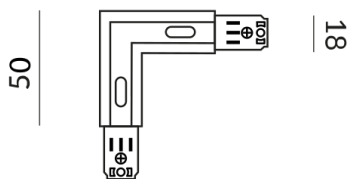

Variante

VERBINDER 90° ALL-IN

Technische Daten

Anschlussleistung

1000 Watt

Schutzklasse

1

Schutzart

IP20

Gewicht

0.06 kg

Design

Dirk Wortmeyer

Hinweis zum Betrieb von LED-Leuchten

Vielen Dank, dass Sie sich für unsere LED-Lampen entschieden haben.

Um die bestmögliche Leistung und Langlebigkeit Ihrer neuen Beleuchtung zu gewährleisten, beachten Sie bitte die folgenden Hinweise: