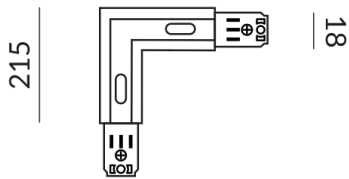

# VERBINDER 90° ALL-IN

VERBINDER 90° ALL-IN

700081ch  
Preis 129,90 € inkl. MwSt.

Korpusfarbe  
chrom

---

## Technische Daten

**Watt**  
2 x 1000 Watt

**Schaltkreise**  
2 x Schaltkreise

**Schutzklasse**  
1

**Gewicht**  
0.06 kg

**Design**  
Dirk Wortmeyer