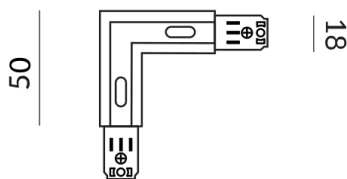

chrom

Variante

VERBINDER 90° ALL-IN

Technische Daten

Anschlussleistung

1000 Watt

Schutzklasse

1

Schutzart

IP20

Gewicht

0.06 kg

Design

Dirk Wortmeyer

Hinweis zum Betrieb von LED-Leuchten

Vielen Dank, dass Sie sich für unsere LED-Lampen entschieden haben.