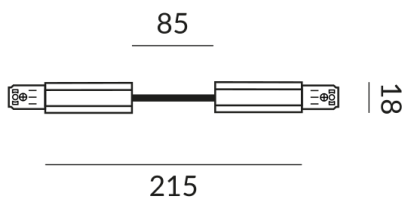

ALL-IN Verbinder

VERBINDER FLEX ALL-IN, 2x1000W,
SK1, schwarz, L: 85mm

700079sw
LED
199,90 €

Sofort verfügbar, Lieferzeit: 7 Tage

Korpusfarbe
schwarz

Variante
VERBINDER FLEX ALL-IN, 2x1000W, SK1, weiss, L: 85mm

Technische Daten

Anschlussleistung
1000 Watt

Schutzklasse
1

Schutzart
IP20

Gewicht
0.09 kg

Design
Dirk Wortmeyer

Hinweis zum Betrieb von LED-Leuchten

Vielen Dank, dass Sie sich für unsere LED-Lampen entschieden haben.