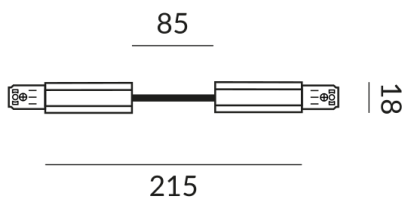

Variante

VERBINDER FLEX ALL-IN

Technische Daten

Anschlussleistung

1000 Watt

Schutzklasse

1

Schutzart

IP20

Gewicht

0.09 kg

Design

Dirk Wortmeyer

Hinweis zum Betrieb von LED-Leuchten

Vielen Dank, dass Sie sich für unsere LED-Lampen entschieden haben.

Um die bestmögliche Leistung und Langlebigkeit Ihrer neuen Beleuchtung zu gewährleisten, beachten Sie bitte die folgenden Hinweise: