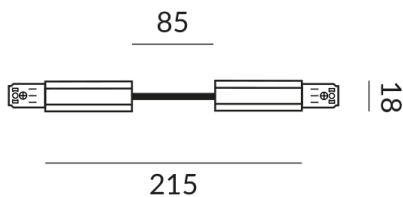

Variante

VERBINDER FLEX ALL-IN

Technische Daten

Anschlussleistung

1000 Watt

Schutzklasse

1

Schutzart

IP20

Gewicht

0.92 kg

Design

Dirk Wortmeyer

Hinweis zum Betrieb von LED-Leuchten

Vielen Dank, dass Sie sich für unsere LED-Lampen entschieden haben.

Um die bestmögliche Leistung und Langlebigkeit Ihrer neuen Beleuchtung zu gewährleisten, beachten Sie bitte die folgenden Hinweise: