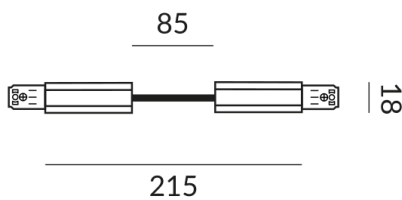

chrom

Variante

VERBINDER FLEX ALL-IN

Technische Daten

Anschlussleistung

1000 Watt

Schutzklasse

1

Schutzart

IP20

Gewicht

0.92 kg

Design

Dirk Wortmeyer

Hinweis zum Betrieb von LED-Leuchten

Vielen Dank, dass Sie sich für unsere LED-Lampen entschieden haben.