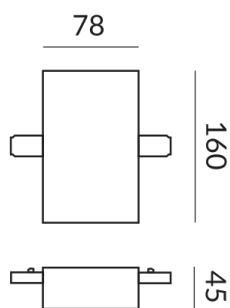

## Technische Daten

**Anschlussleistung**  
200 Watt

**Schutzklasse**  
1

**Schutzart**  
IP20

**Gewicht**  
0.37 kg

**Design**  
Dirk Wortmeyer