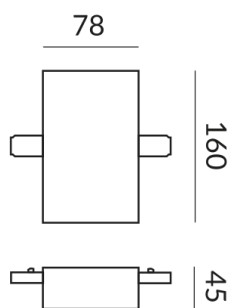

Hinweis zum Betrieb von LED-Leuchten

Vielen Dank, dass Sie sich für unsere LED-Lampen entschieden haben.

Um die bestmögliche Leistung und Langlebigkeit Ihrer neuen Beleuchtung zu gewährleisten, beachten Sie bitte die folgenden Hinweise:

1. Zum Betrieb von LED-Leuchten kann es durch Spannungsveränderungen im Netz zu sichtbaren, kurzzeitigen Lichtveränderungen kommen. Dies stellt keinen Mangel der Leuchte dar.