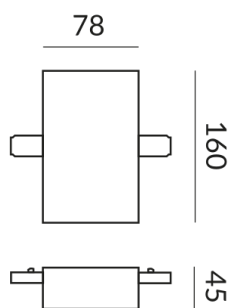

Hinweis zum Betrieb von LED-Leuchten

Vielen Dank, dass Sie sich für unsere LED-Lampen entschieden haben.

Um die bestmögliche Leistung und Langlebigkeit Ihrer neuen Beleuchtung zu gewährleisten, beachten Sie bitte die folgenden Hinweise:

1. Zum Betrieb von LED-Leuchten kann es durch Spannungsveränderungen im Netz zu sichtbaren, kurzzeitigen Lichtveränderungen kommen. Dies stellt keinen Mangel der Leuchte dar.