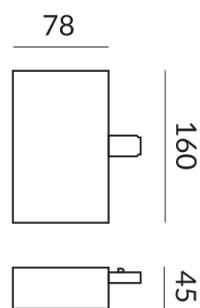

IP20

**Gewicht**

0.35 kg

**Design**

Dirk Wortmeyer