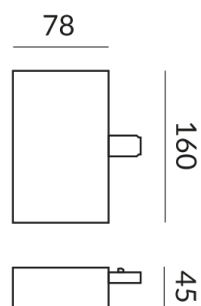

IP20

Gewicht

0.35 kg

Design

Dirk Wortmeyer

Hinweis zum Betrieb von LED-Leuchten

Vielen Dank, dass Sie sich für unsere LED-Lampen entschieden haben.

Um die bestmögliche Leistung und Langlebigkeit Ihrer neuen Beleuchtung zu gewährleisten, beachten Sie bitte die folgenden Hinweise: