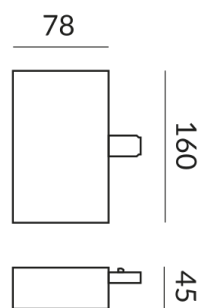

Technische Daten

Primärspannung
230 Volt

Anschlussleistung
100 Watt

Schutzklasse
1

Schutzart
IP20

Gewicht
0.35 kg

Design
Dirk Wortmeyer

Hinweis zum Betrieb von LED-Leuchten

Vielen Dank, dass Sie sich für unsere LED-Lampen entschieden haben.

Um die bestmögliche Leistung und Langlebigkeit Ihrer neuen Beleuchtung zu gewährleisten, beachten Sie bitte die folgenden Hinweise:

1. Zum Betrieb von LED-Leuchten kann es durch Spannungsveränderungen im Netz zu sichtbaren, kurzzeitigen