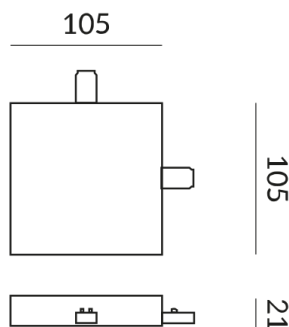

Design

BRUCK-Design

Hinweis zum Betrieb von LED-Leuchten

Vielen Dank, dass Sie sich für unsere LED-Lampen entschieden haben.

Um die bestmögliche Leistung und Langlebigkeit Ihrer neuen Beleuchtung zu gewährleisten, beachten Sie bitte die folgenden Hinweise:

1. Zum Betrieb von LED-Leuchten kann es durch Spannungsveränderungen im Netz zu sichtbaren, kurzzeitigen Lichtveränderungen kommen. Dies stellt keinen Mangel der Leuchte dar.
2. Zum Dimmen von LED-Leuchten. Nicht alle LED-Lampen sind mit allen Dimmern kompatibel. Bitte überprüfen Sie die Kompatibilität vor der Installation. Eine Inkompatibilität stellt keinen Mangel der Leuchte dar.
3. Flimmern bei niedrigen Dimmer-Einstellungen(ab 50%): Bei der Verwendung von Dimmern kann es bei