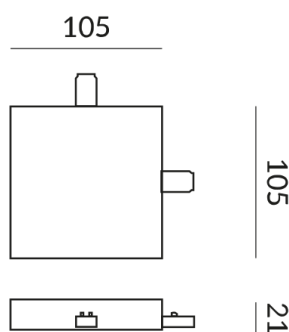

Technische Daten

Anschlussleistung

1000 Watt

Option

Optional Casambi

Schutzklasse

1

Schutzart

IP20

Gewicht

0.25 kg

Design

BRUCK-Design

Hinweis zum Betrieb von LED-Leuchten

Vielen Dank, dass Sie sich für unsere LED-Lampen entschieden haben.

Um die bestmögliche Leistung und Langlebigkeit Ihrer neuen Beleuchtung zu gewährleisten, beachten Sie bitte die folgenden Hinweise: