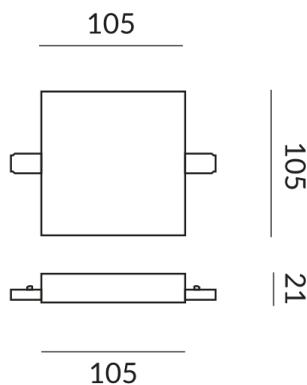

Design

Dirk Wortmeyer

Hinweis zum Betrieb von LED-Leuchten

Vielen Dank, dass Sie sich für unsere LED-Lampen entschieden haben.

Um die bestmögliche Leistung und Langlebigkeit Ihrer neuen Beleuchtung zu gewährleisten, beachten Sie bitte die folgenden Hinweise:

1. Zum Betrieb von LED-Leuchten kann es durch Spannungsveränderungen im Netz zu sichtbaren, kurzzeitigen Lichtveränderungen kommen. Dies stellt keinen Mangel der Leuchte dar.
2. Zum Dimmen von LED-Leuchten. Nicht alle LED-Lampen sind mit allen Dimmern kompatibel. Bitte überprüfen Sie die Kompatibilität vor der Installation. Eine Inkompatibilität stellt keinen Mangel der Leuchte