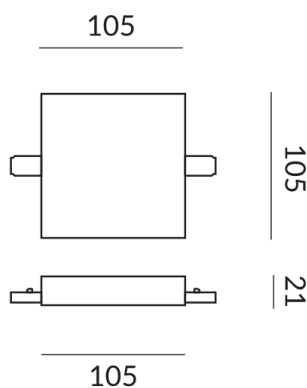

## Technische Daten

**Anschlussleistung**  
1000 Watt

**Option**  
Optional Casambi

**Schutzklasse**  
1

**Schutzart**  
IP20

**Gewicht**  
0.3 kg

**Design**  
Dirk Wortmeyer