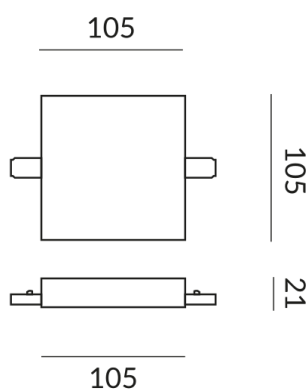

Design

Dirk Wortmeyer

Hinweis zum Betrieb von LED-Leuchten

Vielen Dank, dass Sie sich für unsere LED-Lampen entschieden haben.

Um die bestmögliche Leistung und Langlebigkeit Ihrer neuen Beleuchtung zu gewährleisten, beachten Sie bitte die folgenden Hinweise:

1. Zum Betrieb von LED-Leuchten kann es durch Spannungsveränderungen im Netz zu sichtbaren, kurzzeitigen