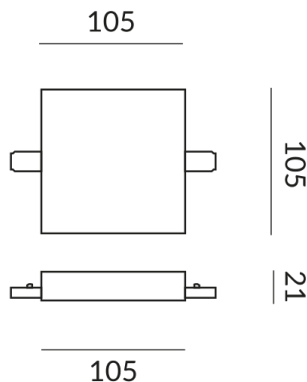

## Technische Daten

**Anschlussleistung**

1000 Watt

**Option**

Optional Casambi

**Schutzklasse**

1

**Schutzart**

IP20

**Gewicht**

0.25 kg

**Design**

Dirk Wortmeyer