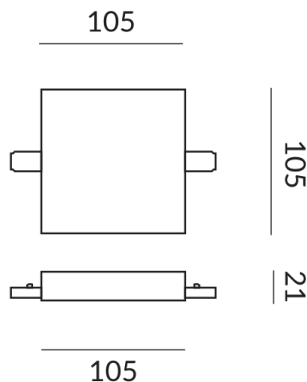

## Technische Daten

**Anschlussleistung**  
1000 Watt

**Option**  
Optional Casambi

**Schutzklasse**  
1

**Schutzart**  
IP20

**Gewicht**  
0.3 kg

**Design**  
Dirk Wortmeyer