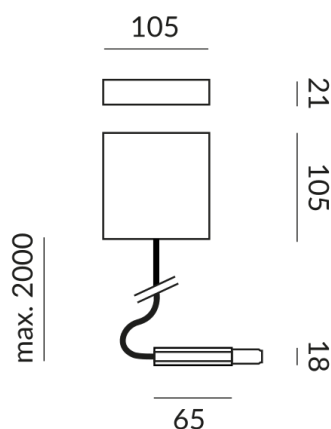

ALL-IN Einspeisungen

EINSPEISUNG SEIT FLEX-END C+ ALL-
IN, 2x100W, SK1, weiss, L: 2m, Komp.,
2xCasambi

700062ws-2nkc
LED
532,90 €

Sofort verfügbar, Lieferzeit: 7 Tage

Korpusfarbe

weiß

Position der Einspeisung

Am Ende der Schiene

Typ der Einspeisung

Sep. Anschlussdose, Kabel seitlich

Smart Home

2 x Casambi

Sonstige Eigenschaften

Mit Kompensationsmodul

Sortimentsstatus

Katalogartikel

Technische Daten

Anschlussleistung

1000 Watt

Schutzklasse

1

Schutzart

IP20