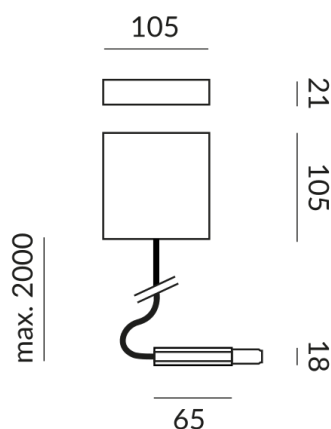

ALL-IN Einspeisungen

EINSPEISUNG SEIT FLEX-END C+ ALL-
IN, 1x100W, SK1, weiss, L: 2m, Komp.,
1xCasambi

700062ws-1nkc
LED
393,90 €

Sofort verfügbar, Lieferzeit: 7 Tage

Korpusfarbe

weiß

Position der Einspeisung

Am Ende der Schiene

Typ der Einspeisung

Sep. Anschlussdose, Kabel seitlich

Smart Home

1 x Casambi

Sonstige Eigenschaften

Mit Kompensationsmodul

Sortimentsstatus

Katalogartikel

Technische Daten

Anschlussleistung

1000 Watt

Schutzklasse

1

Schutzart

IP20