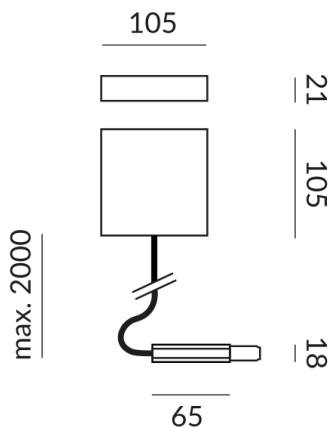

## EINSPEISUNG SEIT FLEX-END C+ ALL-IN, 1x100W, SK1, weiss, L: 2m, Komp., 1xCasambi

700062ws-1nkc  
LED  
393,90 €

Sofort verfügbar, Lieferzeit: 7 Tage

## Technische Daten

**Korpusfarbe**  
weiß

**Anschlussleistung**  
1000 Watt

**Schutzklasse**  
1

**Schutzart**  
IP20

**Gewicht**  
0.39 kg

**Design**  
Dirk Wortmeyer