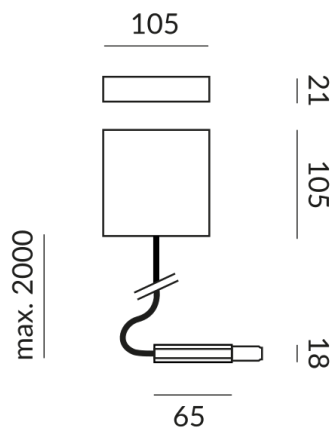

Hinweis zum Betrieb von LED-Leuchten

Vielen Dank, dass Sie sich für unsere LED-Lampen entschieden haben.

Um die bestmögliche Leistung und Langlebigkeit Ihrer neuen Beleuchtung zu gewährleisten, beachten Sie bitte die folgenden Hinweise:

1. Zum Betrieb von LED-Leuchten kann es durch Spannungsveränderungen im Netz zu sichtbaren, kurzzeitigen Lichtveränderungen kommen. Dies stellt keinen Mangel der Leuchte dar.
2. Zum Dimmen von LED-Leuchten. Nicht alle LED-Lampen sind mit allen Dimmern kompatibel. Bitte überprüfen Sie die Kompatibilität vor der Installation. Eine Inkompatibilität stellt keinen Mangel der Leuchte dar.
3. Flimmern bei niedrigen Dimmer-Einstellungen(ab 50%): Bei der Verwendung von Dimmern kann es bei