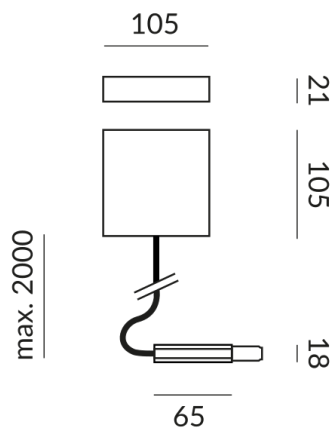

ALL-IN Einspeisungen

EINSPEISUNG SEIT FLEX-END C+ ALL-IN

700062sw-2nkc
LED
532,91 €

Sofort verfügbar, Lieferzeit: 7 Tage

Korpusfarbe
schwarz

Position der Einspeisung
Am Ende der Schiene

Smart Home
2 x Casambi

Typ der Einspeisung
Sep. Anschlussdose, Kabel seitlich

Technische Daten

Anschlussleistung
1000 Watt

Schutzklasse
1

Schutzart
IP20

Gewicht
0.44 kg

Design
Dirk Wortmeyer

Hinweis zum Betrieb von LED-Leuchten