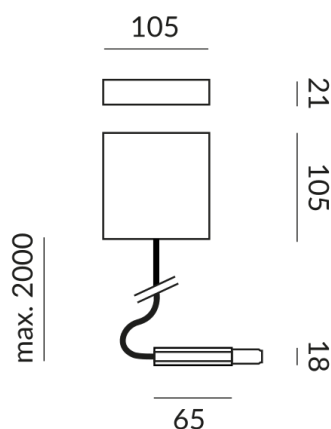

ALL-IN Einspeisungen

EINSPEISUNG SEIT FLEX-END C+ ALL-IN, 2x100W, SK1, schwarz, L: 2m, Komp., 2xCasambi

700062sw-2nkc
LED
532,91 €

Verfügbar, Lieferzeit: 4 Wochen

Korpusfarbe

schwarz

Position der Einspeisung

Am Ende der Schiene

Typ der Einspeisung

Sep. Anschlussdose, Kabel seitlich

Smart Home

2 x Casambi

Sonstige Eigenschaften

Mit Kompensationsmodul

Sortimentsstatus

Katalogartikel

Technische Daten

Anschlussleistung

1000 Watt

Schutzklasse

1

Schutzart

IP20