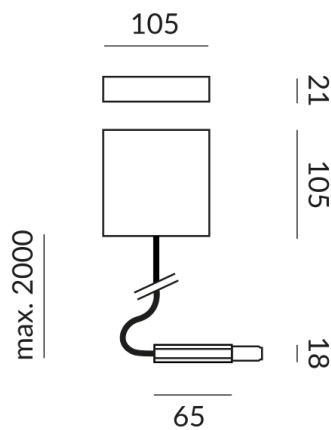

Smart Home

Keine Smart Home Anbindung

Typ der Einspeisung

Sep. Anschlussdose, Kabel seitlich

Technische Daten

Anschlussleistung

1000 Watt

Schutzklasse

1

Schutzart

IP20

Gewicht

0.39 kg

Design

Dirk Wortmeyer

Hinweis zum Betrieb von LED-Leuchten