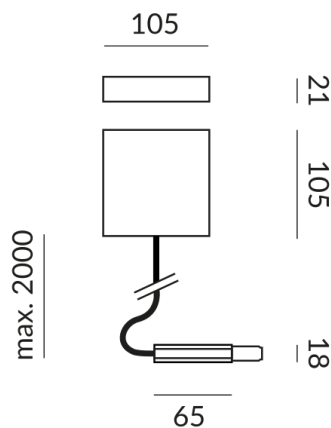

ALL-IN Einspeisungen

EINSPEISUNG SEIT FLEX-END C+ ALL-IN

700062mcy-2nkc
LED
532,90 €

Sofort verfügbar, Lieferzeit: 7 Tage

Korpusfarbe

matt verchromt / lackiert

Position der Einspeisung

Am Ende der Schiene

Smart Home

2 x Casambi

Typ der Einspeisung

Sep. Anschlussdose, Kabel seitlich

Technische Daten

Anschlussleistung

1000 Watt

Schutzklasse

1

Schutzart

IP20

Gewicht

0.44 kg

Design

Dirk Wortmeyer

Hinweis zum Betrieb von LED-Leuchten