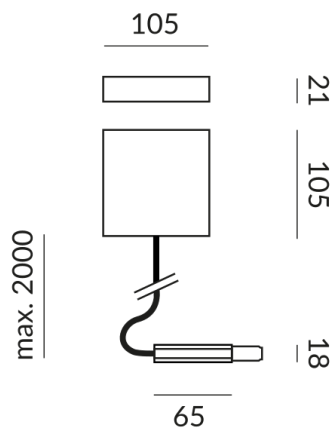

Am Ende der Schiene

Smart Home

Keine Smart Home Anbindung

Typ der Einspeisung

Sep. Anschlussdose, Kabel seitlich

Technische Daten

Anschlussleistung

1000 Watt

Schutzklasse

1

Schutzart

IP20

Gewicht

0.39 kg

Design

Dirk Wortmeyer