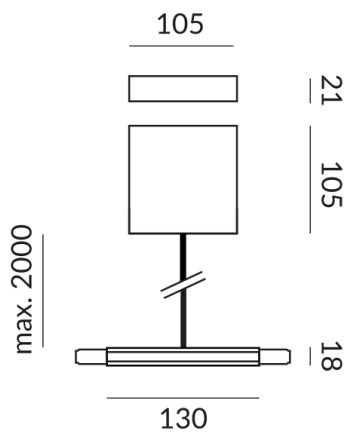

ALL-IN Einspeisungen

EINSPEISUNG SEIT FLEX C+ ALL-IN

700061ws-2nkc
LED
532,90 €

Sofort verfügbar, Lieferzeit: 7 Tage

Korpusfarbe
weiß

Position der Einspeisung
In der Mitte der Schiene

Smart Home
2 x Casambi

Typ der Einspeisung
Sep. Anschlussdose, Kabel seitlich

Technische Daten

Anschlussleistung
1000 Watt

Option
Optional Casambi

Schutzklasse
1

Schutzart
IP20

Gewicht
0.46 kg

Design
Dirk Wortmeyer