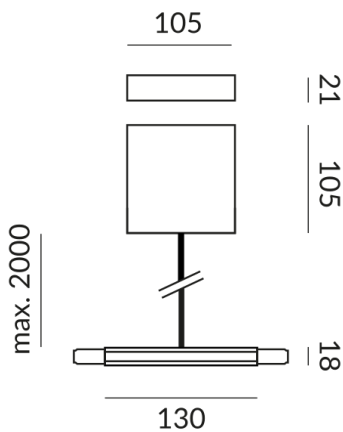

EINSPEISUNG SEIT FLEX C+ ALL-IN,
2x100W, SK1, weiss, L: 2m, Komp.,
1xCasambi

700061ws-1nkc
LED
442,91 €

Sofort verfügbar, Lieferzeit: 7 Tage

Technische Daten

Korpusfarbe
weiß

Anschlussleistung
1000 Watt

Option
Optional Casambi

Schutzklasse
1

Schutzart
IP20

Gewicht
0.42 kg

Design
Dirk Wortmeyer

Hinweis zum Betrieb von LED-Leuchten

Vielen Dank, dass Sie sich für unsere LED-Lampen entschieden haben.

Um die bestmögliche Leistung und Langlebigkeit Ihrer neuen Beleuchtung zu gewährleisten, beachten Sie bitte die folgenden Hinweise: