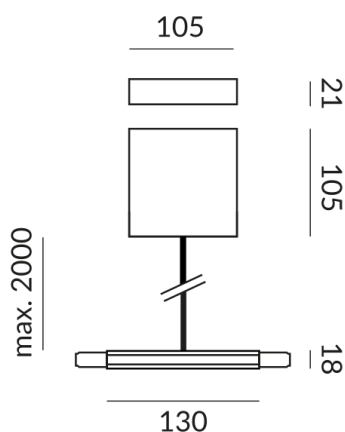

ALL-IN Einspeisungen

EINSPEISUNG SEIT FLEX C+ ALL-IN,
2x100W, SK1, schwarz, L: 2m, Komp.,
2xCasambi

700061sw-2nkc
LED
532,90 €

Verfügbar, Lieferzeit: 4 Wochen

Korpusfarbe

schwarz

Position der Einspeisung

In der Mitte der Schiene

Technische Daten

Anschlussleistung

1000 Watt

Option

Optional Casambi

Schutzklasse

1

Schutzart