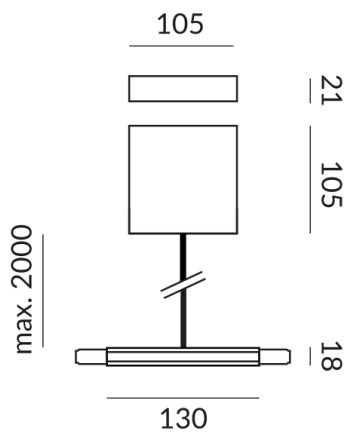

## Technische Daten

**Anschlussleistung**  
1000 Watt

**Option**  
Optional Casambi

**Schutzklasse**  
1

**Schutzart**  
IP20

**Gewicht**  
0.42 kg

**Design**  
Dirk Wortmeyer