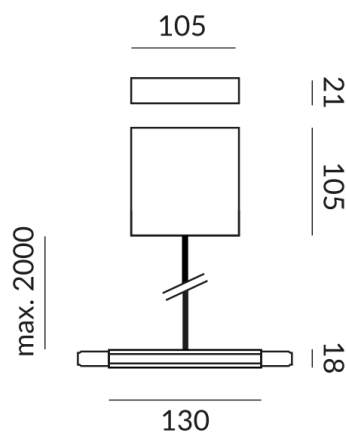

## Technische Daten

**Anschlussleistung**

1000 Watt

**Option**

Optional Casambi

**Schutzklasse**

1

**Schutzart**

IP20

**Gewicht**

0.41 kg

**Design**

Dirk Wortmeyer