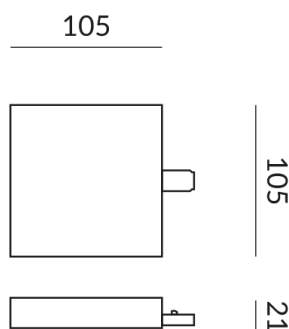

Design

Dirk Wortmeyer

Hinweis zum Betrieb von LED-Leuchten

Vielen Dank, dass Sie sich für unsere LED-Lampen entschieden haben.

Um die bestmögliche Leistung und Langlebigkeit Ihrer neuen Beleuchtung zu gewährleisten, beachten Sie bitte die folgenden Hinweise:

1. Zum Betrieb von LED-Leuchten kann es durch Spannungsveränderungen im Netz zu sichtbaren, kurzzeitigen Lichtveränderungen kommen. Dies stellt keinen Mangel der Leuchte dar.
2. Zum Dimmen von LED-Leuchten. Nicht alle LED-Lampen sind mit allen Dimmern kompatibel. Bitte überprüfen Sie die Kompatibilität vor der Installation. Eine Inkompatibilität stellt keinen Mangel der Leuchte dar.
3. Flimmern bei niedrigen Dimmer-Einstellungen(ab 50%): Bei der Verwendung von Dimmern kann es bei niedrigen Einstellungen zu leichtem Flimmern kommen. Dies ist ein normales Verhalten und stellt keinen