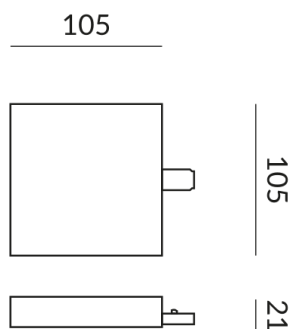

Design

Dirk Wortmeyer

Hinweis zum Betrieb von LED-Leuchten

Vielen Dank, dass Sie sich für unsere LED-Lampen entschieden haben.

Um die bestmögliche Leistung und Langlebigkeit Ihrer neuen Beleuchtung zu gewährleisten, beachten Sie bitte die folgenden Hinweise:

1. Zum Betrieb von LED-Leuchten kann es durch Spannungsveränderungen im Netz zu sichtbaren, kurzzeitigen Lichtveränderungen kommen. Dies stellt keinen Mangel der Leuchte dar.
2. Zum Dimmen von LED-Leuchten. Nicht alle LED-Lampen sind mit allen Dimmern kompatibel. Bitte überprüfen Sie die Kompatibilität vor der Installation. Eine Inkompatibilität stellt keinen Mangel der Leuchte