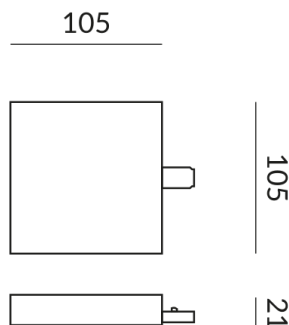

In der Mitte der Schiene

Smart Home

Keine Smart Home Anbindung

Typ der Einspeisung

Mit Anschlussdose

Technische Daten

Anschlussleistung

019d540657d772b983c91d2cc172c50a
Watt

Option

Optional Casambi

Schutzklasse

1

Schutzart

IP20

Gewicht

0.24 kg