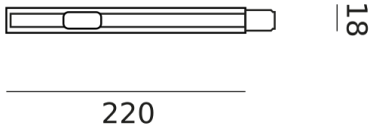

# ALL-IN Einspeisungen C 90° ALL-IN

EINSPEISUNG C END-SMALL ALL-IN

700052ch  
169,90 €

Sofort verfügbar, Lieferzeit: 3-5 Tage

Korpusfarbe  
chrom

## Technische Daten

**Watt**

2 x 1000 Watt

**Schaltkreise**

2 x Schaltkreise

**Option**

Optional Casambi

**Schutzklasse**