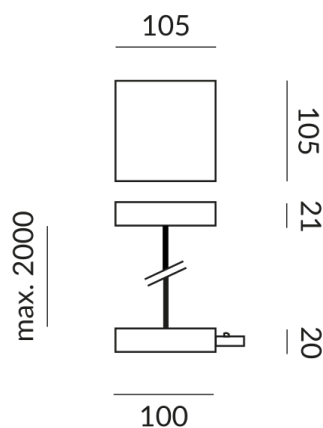

ALL-IN Einspeisungen

EINSPEISUNG FLEX-END C+ ALL-IN,
2x1000W, SK1, schwarz, L: 2m, Komp.

700051sw
LED
274,90 €

Verfügbar, Lieferzeit: 4 Wochen

Korpusfarbe

schwarz

Position der Einspeisung

Am Ende der Schiene

Technische Daten

Anschlussleistung

1000 Watt

Option

Optional Casambi

Schutzklasse

1

Schutzart