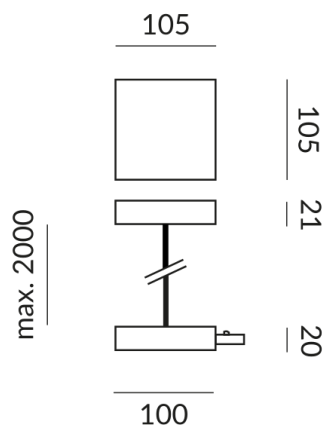

Typ der Einspeisung
Sep. Anschlussdose, Kabel unten

Technische Daten

Anschlussleistung
1000 Watt

Option
Optional Casambi

Schutzklasse
1

Schutzart
IP20

Gewicht
0.42 kg

Design
Dirk Wortmeyer