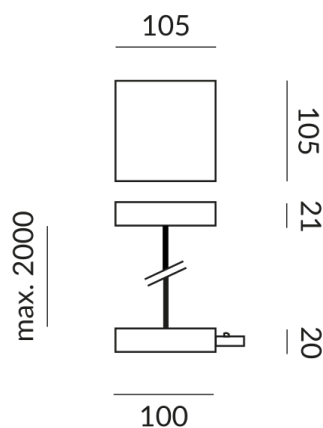

Am Ende der Schiene

Typ der Einspeisung

Sep. Anschlussdose, Kabel unten

Smart Home

2 x Casambi

Sonstige Eigenschaften

Mit Kompensationsmodul

Sortimentsstatus

Katalogartikel

Technische Daten

Anschlussleistung

1000 Watt

Option

Optional Casambi

Schutzklasse

1

Schutzart

IP20

Gewicht

0.42 kg

Design

Dirk Wortmeyer

Hinweis zum Betrieb von LED-Leuchten

Vielen Dank, dass Sie sich für unsere LED-Lampen entschieden haben.