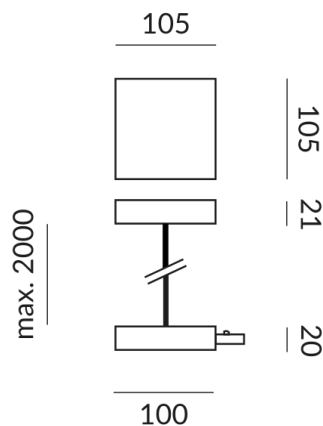

ALL-IN Einspeisungen

EINSPEISUNG FLEX-END C+ ALL-IN,
2x100W, SK1, L: 2m, Komp., 2xCasambi

700051ch-2nkc
LED
577,91 €

Verfügbar, Lieferzeit: 4 Wochen

Korpusfarbe

chrom

Position der Einspeisung

Am Ende der Schiene

Technische Daten

Anschlussleistung

1000 Watt

Schutzklasse

1

Schutzart

IP20

Gewicht